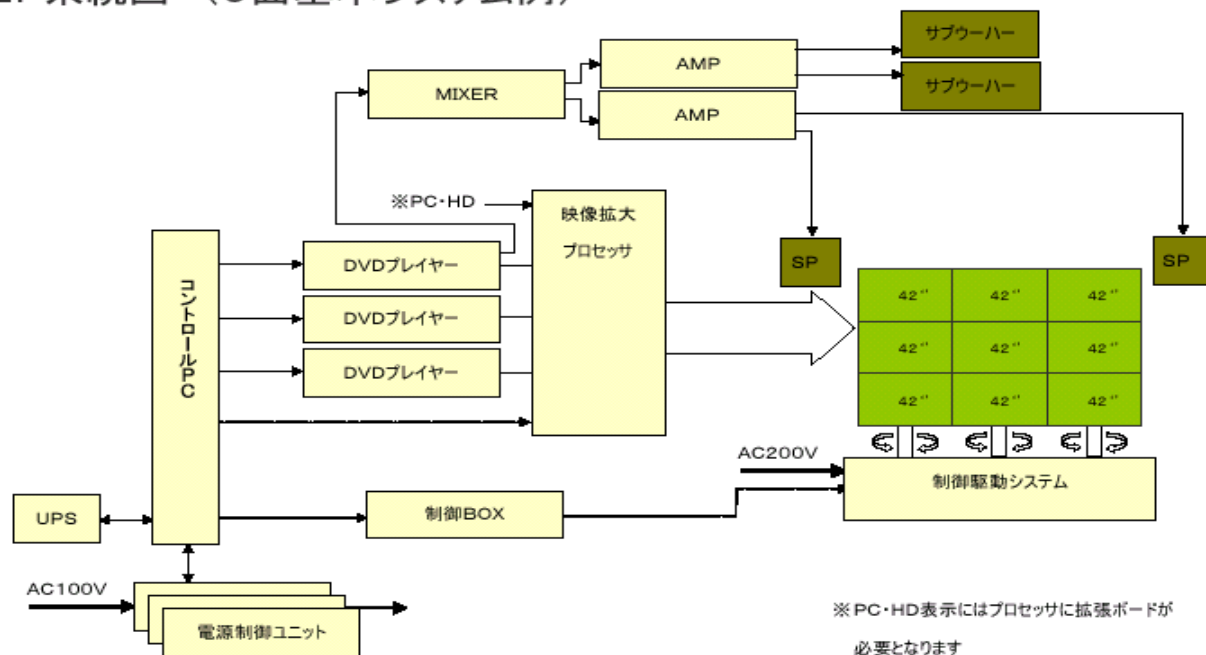

超薄・高輝度PDP採用

高輝度、高コントラスト、広視野角のプラズマディスプレイを採用でスペースでもひととき目立ちます
大画面システムが省スペースで実現

動き&魅せる 強力インパクト

映像や演出に合わせて、PDPに上下・左右・回転などの動作効果を加えることで、抜群の訴求力・集客力を実現します

先進の情報発信基地

PC・HD対応映像拡大装置採用
DVDだけでなく、PCやハイビジョン素材表示への拡張も可能です
個別・拡大パターン表示も可能です

送出コンテンツ

オリジナルムービングビジョンソフト以外も、ご相談に応じてご提案できます
(コマーシャル 情報掲示板 ニュース・天気予報 ライブカメラ インターネットWEB など)

ハウジングデザイン

ご要望に応じて様々なデザイン提案ができますー乃村工芸社との連携
(CGシミュレーションによる周辺環境とのマッチングや動作効果の確認を行います)

2. 系統図 (9面基本システム例)

4. 外観寸法図(サンプル)