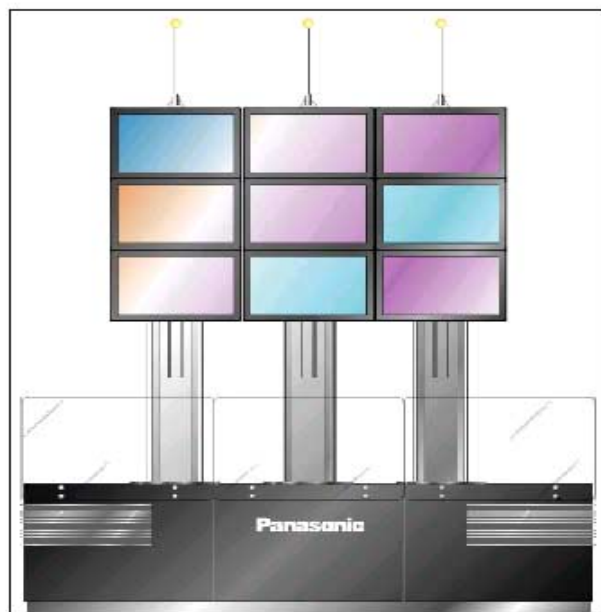

目次

9面マルチシステム ご提案書

1. システム概要
2. 系統図 (9面)
3. 外観寸法図 (9面)
4. メンテナンスについて