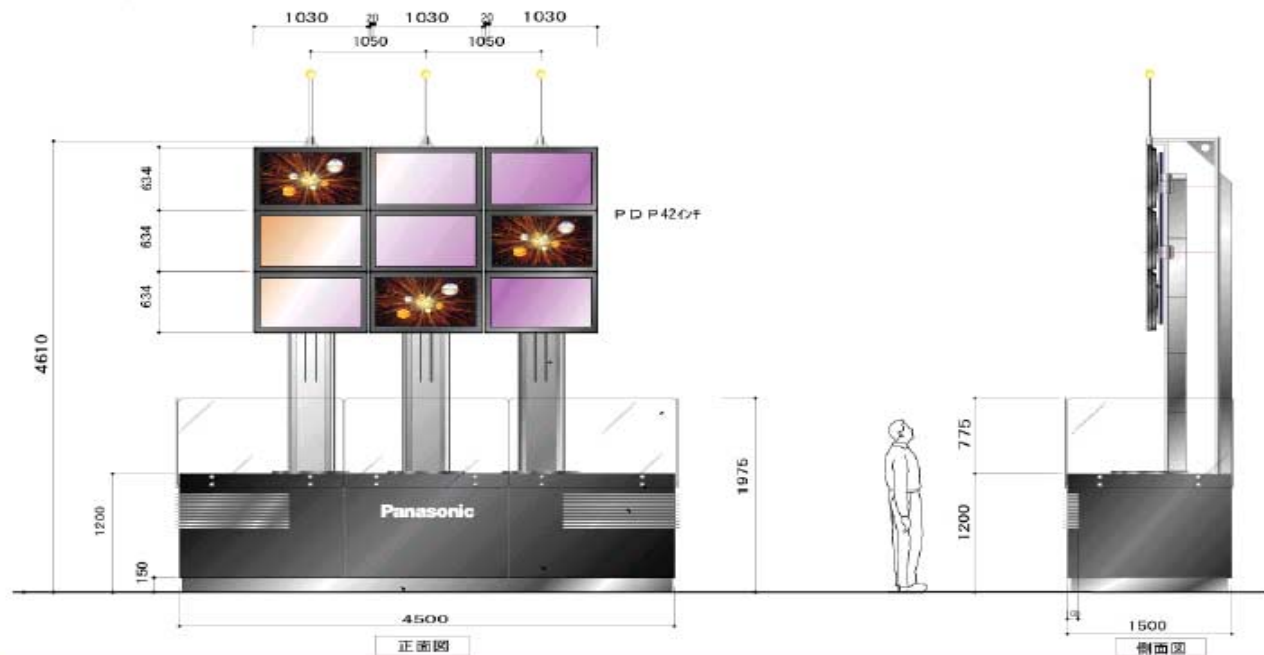

送出コンテンツ

オリジナルムービングビジョンソフト以外も、ご相談に応じてご提案できます
(コマーシャル 情報掲示板 ニュース・天気予報 ライブカメラ インターネットWEB など)

ハウジングデザイン

ご要望に応じて様々なデザイン提案ができますー乃村工芸社との連携
(CGシミュレーションによる周辺環境とのマッチングや動作効果の確認を行います)

2. 系統図 (9面基本システム例)

4. 外観寸法図(サンプル)