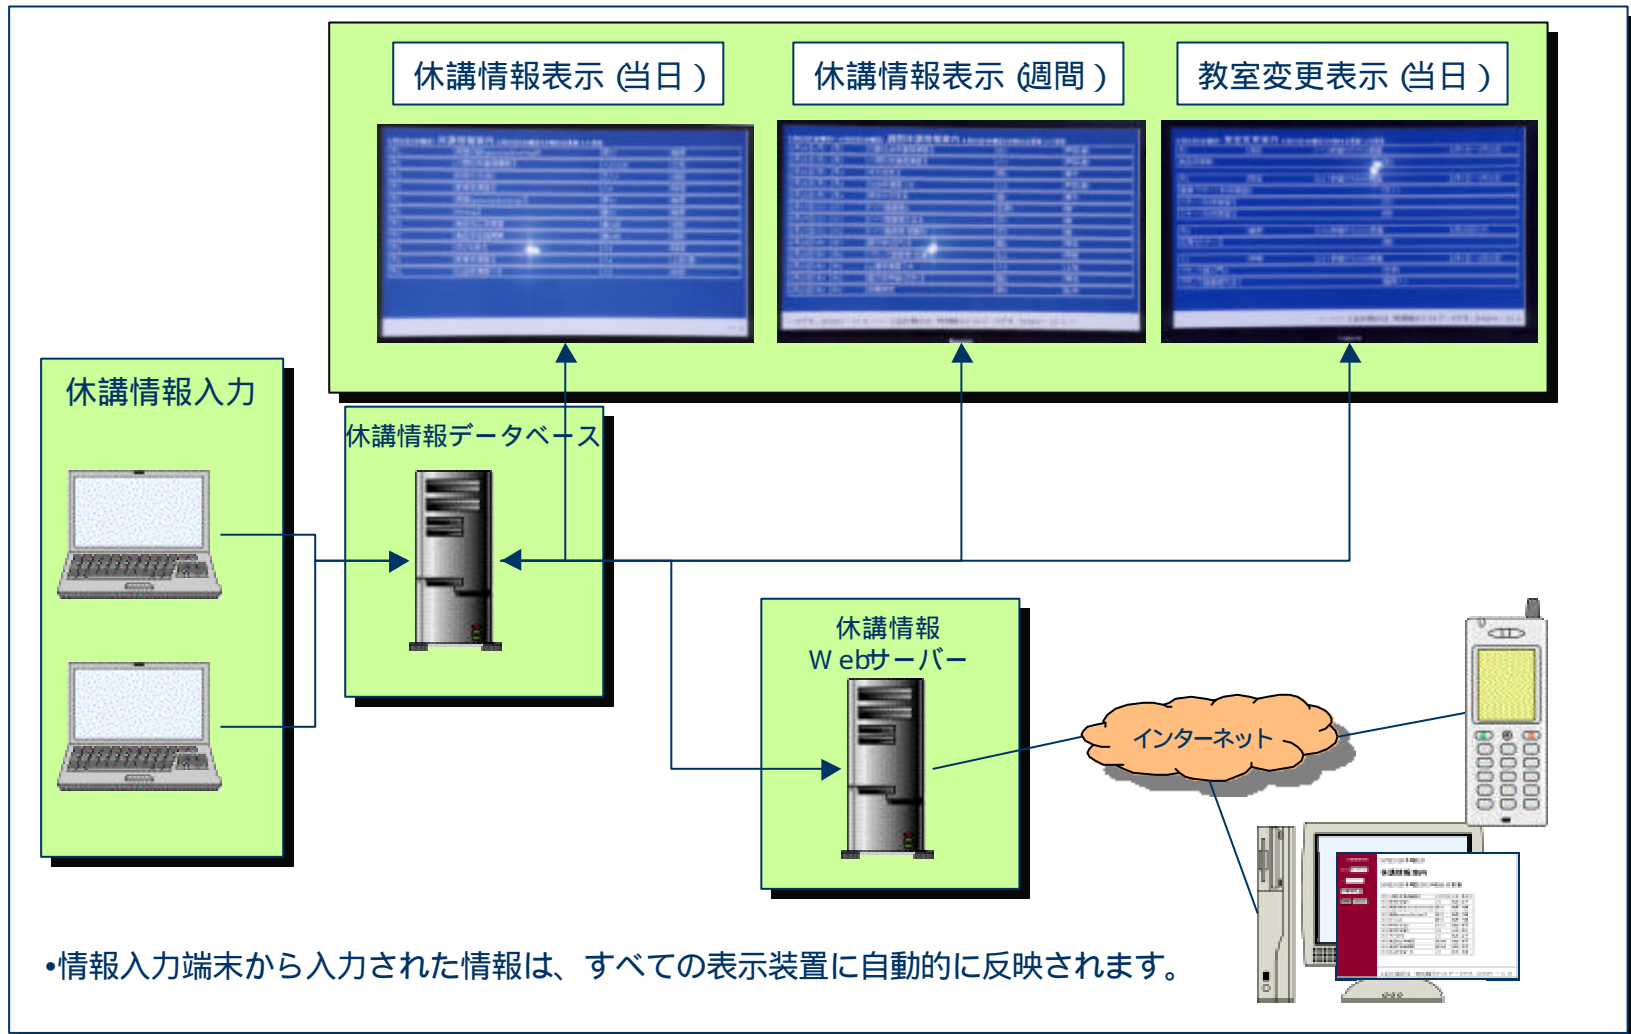

大学向け休講情報システム ご紹介資料

休講情報システム

<システム概要>

- ◆ 休講情報入力端末より入力された休講情報を、パソコンだけでなくインターネット対応携帯電話より検索することが可能です。
 - I-Mode、Ezweb、H[™]、J-Sky
- ◆ また、校内に設置している3面の50インチPDP(プラズマディスプレイ)に休講情報・教室変更情報を表示します。
 - 当日分休講情報
 - 1週間分
 - 教室変更
- ◆ 講師別の休講統計が出力できます。
- ◆ 交通ストなどの全校休講の表示にも対応しています。

<構成図>

特徴

- ◆ データベースサーバーとWebサーバーの分離
 - 機能を分けることにより、両サーバーの負荷を分散し安定性を確保します。
 - Webサーバーの負荷を軽減することにより、処理アクセス数を向上させます。
 - データベースサーバーを内部ネットワークに置くことにより、データのセキュリティを確保します。
- ◆ システム構成の自由度
 - プラズマディスプレイ表示・インターネット検索・携帯電話検索は、全て同一のコア部分を使用していますので、3つの機能の中から状況に応じ選択導入することが可能です。
 - また導入後のシステム拡張時も、データレイアウトを変更することなく対応できますので、スムーズに機能の追加が行えます。

システムの仕組み

表示機能

- ◆ 全キャリア(iモード/ez-Web/J-Sky/H^W)の携帯端末に対応
 - 画面やインターフェイスに制約の多い、携帯電話で高い操作性を実現するために極力省きました。
 - 全キャリアに対応している為、利用の際に機種の変更は必要ありませんので、多くの学生に対しサービスを提供することができます。
 - アクセス時にデータを生成しますので、常に最新情報を入手できます。
- ◆ パソコンからの利用
 - 携帯端末よりも汎用的な検索を可能にしたページを提供します。
 - 大量のデータを1度に表示可能です。
- ◆ プラズマディスプレイによる情報の表示
 - 自動運用により、日常運用の負担を管理者におかけしません。
 - 3面のプラズマディスプレイを使い、当日の休講情報・週間の休講情報・教室変更情報を見やす〈鮮明な画面で表示します。〉
 - 1画面に表示できない場合も、自動的にページを送るなどの機能を有していますので、休講が多いゴールデンウィークなどにも対応できます。