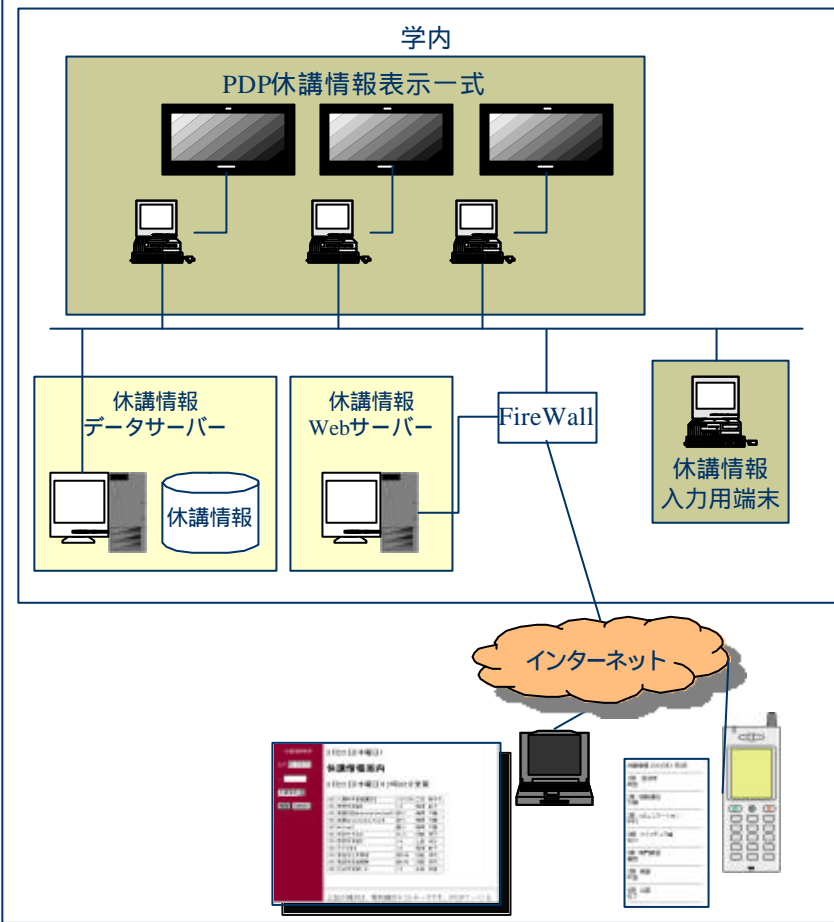

大学向け休講情報システム ご紹介資料

休講情報システム

<システム概要>

- ◆ 休講情報入力端末より入力された休講情報を、パソコンだけでなくインターネット対応携帯電話より検索することが可能です。
 - I-Mode、Ezweb、H[™]、J-Sky
- ◆ また、校内に設置している3面の50インチPDP(プラズマディスプレイ)に休講情報・教室変更情報を表示します。
 - 当日分休講情報
 - 1週間分
 - 教室変更
- ◆ 講師別の休講統計が出力できます。
- ◆ 交通ストなどの全校休講の表示にも対応しています。

<構成図>

特徴

- ◆ データベースサーバーとWebサーバーの分離
 - 機能を分けることにより、両サーバーの負荷を分散し安定性を確保します。
 - Webサーバーの負荷を軽減することにより、処理アクセス数を向上させます。
 - データベースサーバーを内部ネットワークに置くことにより、データのセキュリティを確保します。
- ◆ システム構成の自由度
 - プラズマディスプレイ表示・インターネット検索・携帯電話検索は、全て同一のコア部分を使用していますので、3つの機能の中から状況に応じ選択導入することが可能です。
 - また導入後のシステム拡張時も、データレイアウトを変更することなく対応できますので、スムーズに機能の追加が行えます。

システムの仕組み

表示機能

- ◆ 全キャリア(iモード/ez-Web/J-Sky/H^W)の携帯端末に対応
 - 画面やインターフェイスに制約の多い、携帯電話で高い操作性を実現するために極力省きました。
 - 全キャリアに対応している為、利用の際に機種の変更は必要ありませんので、多くの学生に対しサービスを提供することができます。
 - アクセス時にデータを生成しますので、常に最新情報を入手できます。
- ◆ パソコンからの利用
 - 携帯端末よりも汎用的な検索を可能にしたページを提供します。
 - 大量のデータを1度に表示可能です。
- ◆ プラズマディスプレイによる情報の表示
 - 自動運用により、日常運用の負担を管理者におかけしません。
 - 3面のプラズマディスプレイを使い、当日の休講情報・週間の休講情報・教室変更情報を見やす〈鮮明な画面で表示します。〉
 - 1画面に表示できない場合も、自動的にページを送るなどの機能を有していますので、休講が多いゴールデンウィークなどにも対応できます。