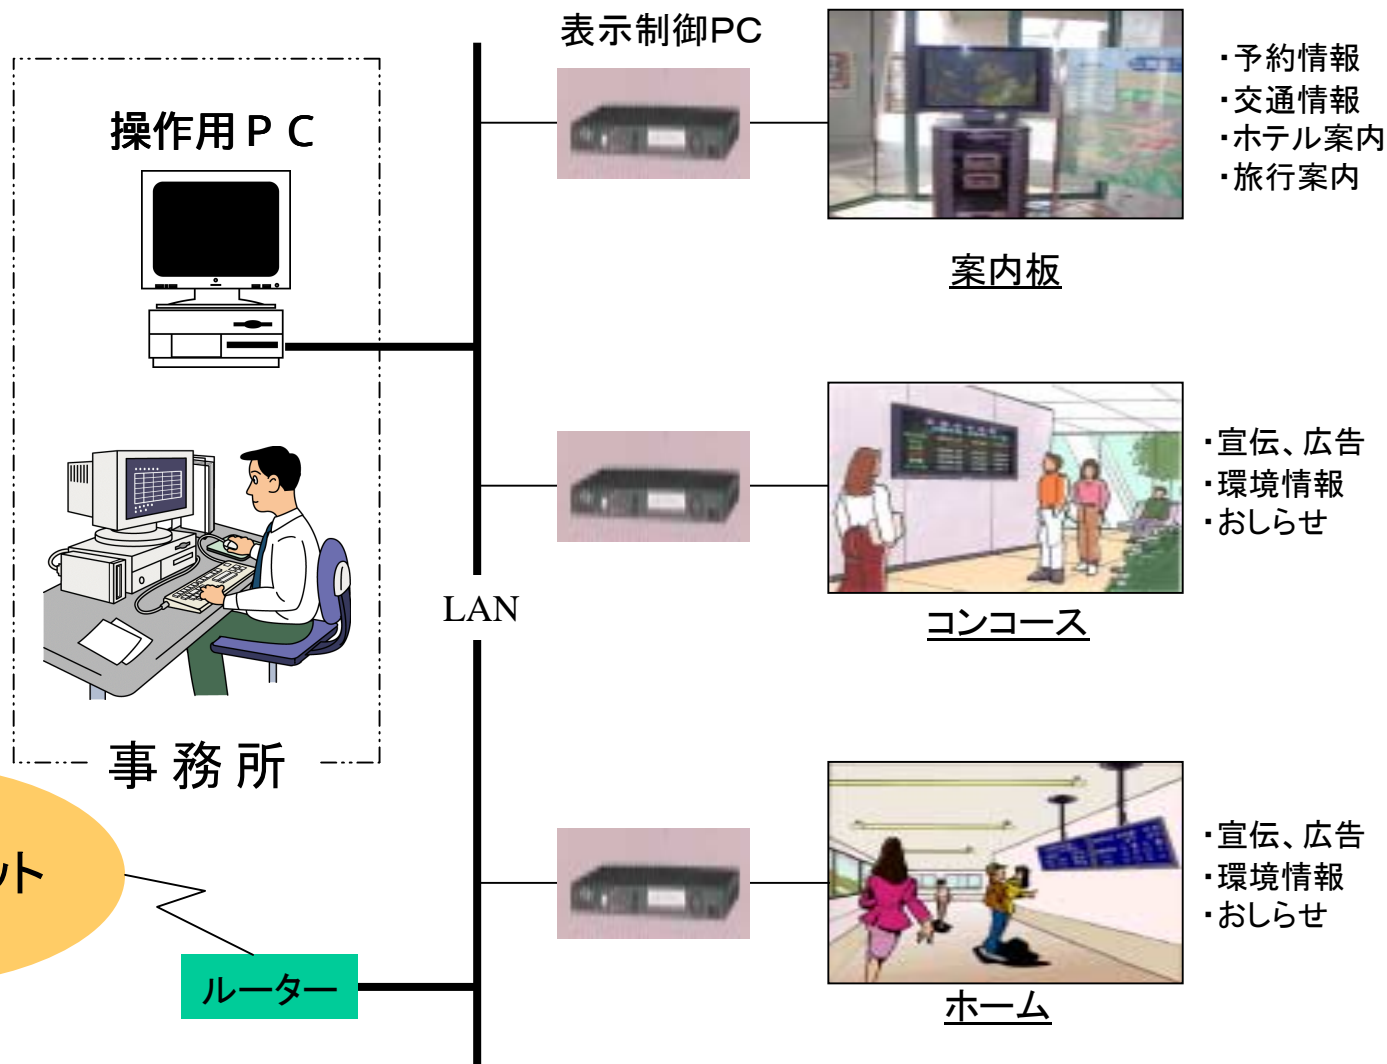

駅構内プラズマシステム

導入メリット

- ・ペーパーレス化と事務作業の簡素化を実現
- ・事務所に居ながらにして、必要な場所、駅構内各所に内容伝達や変更が送れます
- ・操作パソコンとの連動で遠隔操作や、スケジュールに乗っ取った操作が可能
- ・貼り紙の必要も無くリアルタイムでの連絡や、情報提供を実現
- ・ディスプレイの軽量化により、様々な場所での設置が可能
- ・映像伝言板として集目率がアップ
- ・鮮明高画質、大画面で高視野角、文字や図形映像など見やすい表示を実現

駅構内環境の充実により、
差別化の実現

駅構内環境のイメージ

待合い所

- ・CS/BS放送
- ・ビデオ、DVD放映

ホーム

- ・宣伝、広告
- ・環境情報
- ・おしらせ

監視室

- ・監視モニター

○ 機器構成

○情報掲示システムの概要

駅構内のあらゆる場所をプラズマで情報の表示が可能です

概要

お客様に提供する膨大な情報を電子化し、駅構内のLANとプラズマディスプレイを利用し効率的に表示するシステムです

特長

●Webブラウザを採用

- ・ホームページ作成ソフトで非常に簡単なデータの作成と配信
- ・駅構内のLANやインターネットを利用して駅構外から情報を得ることができる。

●Web Siteからのデータ配信可能

●スケジュール管理機能搭載

離れた所からプラズマディスプレイのスケジュールコントロール

●鮮明高画質・大画面・高視野角で文字も見やすい表示システム

●薄形・省スペース・自在な設置で、駅構内環境の整備とスマート化

●縦・横表示可能