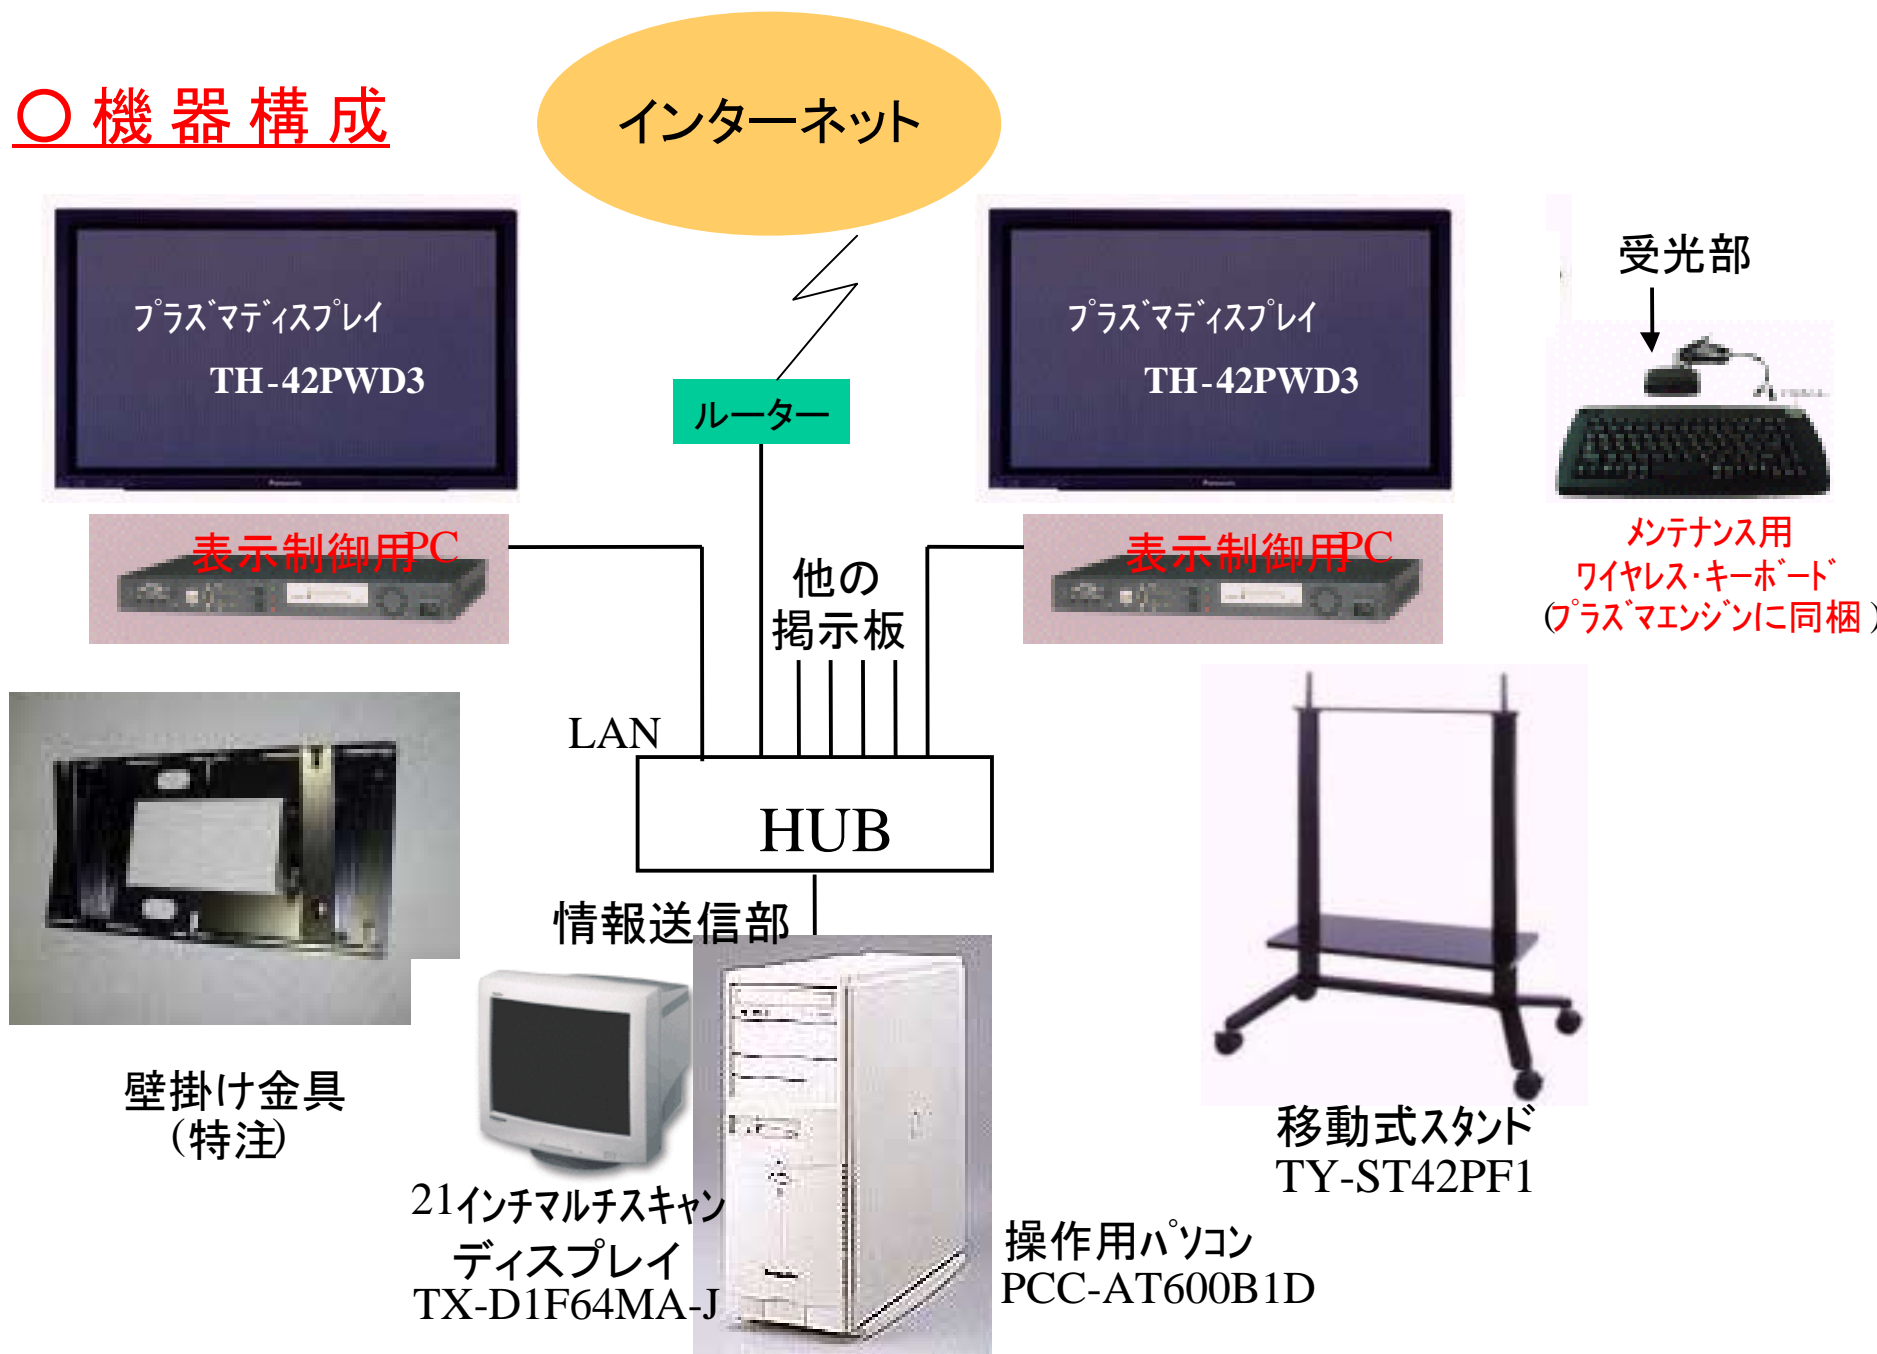

駅構内プラズマシステム

導入メリット

- ・ペーパーレス化と事務作業の簡素化を実現
- ・事務所に居ながらにして、必要な場所、駅構内各所に内容伝達や変更が送れます
- ・操作パソコンとの連動で遠隔操作や、スケジュールに乗っ取った操作が可能
- ・貼り紙の必要も無くリアルタイムでの連絡や、情報提供を実現
- ・ディスプレイの軽量化により、様々な場所での設置が可能
- ・映像伝言板として集目率がアップ
- ・鮮明高画質、大画面で高視野角、文字や図形映像など見やすい表示を実現

駅構内環境の充実により、
差別化の実現

駅構内環境のイメージ

待合い所

- ・CS/BS放送
- ・ビデオ、DVD放映

ホーム

- ・宣伝、広告
- ・環境情報
- ・おしらせ

監視室

- ・監視モニター

○ 機器構成

○情報掲示システムの概要

駅構内のあらゆる場所をプラズマで情報の表示が可能です

概要

お客様に提供する膨大な情報を電子化し、駅構内のLANとプラズマディスプレイを利用し効率的に表示するシステムです

特長

●Webブラウザを採用

- ・ホームページ作成ソフトで非常に簡単なデータの作成と配信
- ・駅構内のLANやインターネットを利用して駅構外から情報を得ることができる。

●Web Siteからのデータ配信可能

●スケジュール管理機能搭載

離れた所からプラズマディスプレイのスケジュールコントロール

●鮮明高画質・大画面・高視野角で文字も見やすい表示システム

●薄形・省スペース・自在な設置で、駅構内環境の整備とスマート化

●縦・横表示可能